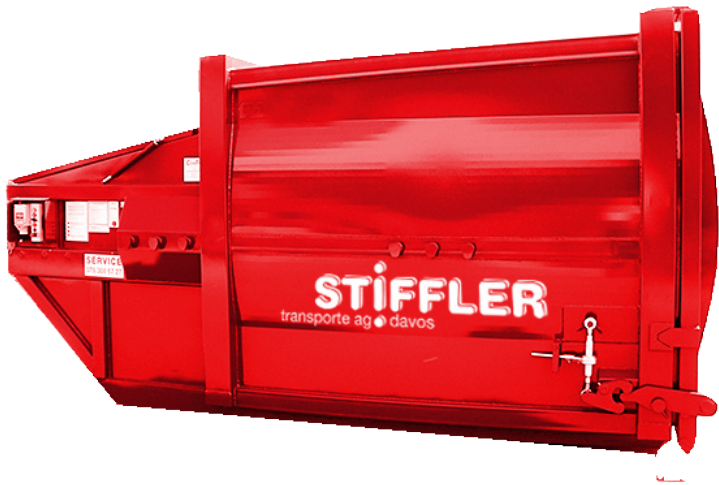

Presscontainer

10m³

ABSETZMULDEN

L	4900 mm
B	1850 mm
H	2450 mm

STIFFLER
transporte ag • davos