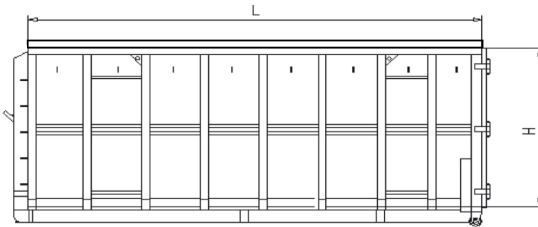

# Abrollcontainer mit Deckel

ABROLLMULDEN

|    | 28 m <sup>3</sup> | 30 m <sup>3</sup> | 32 m <sup>3</sup> | 36 m <sup>3</sup> |
|----|-------------------|-------------------|-------------------|-------------------|
| L  | 6200 mm           | 6500 mm           | 6650 mm           | 6750 mm           |
| Li | 5900 mm           | 6200 mm           | 6450 mm           | 6500 mm           |
| H  | 2500 mm           | 2500 mm           | 2500 mm           | 2600 mm           |
| Hi | 2100 mm           | 2100 mm           | 2150 mm           | 2300 mm           |
| B  | 2500 mm           | 2500 mm           | 2500 mm           | 2500 mm           |
| Bi | 2250 mm           | 2250 mm           | 2300 mm           | 2300 mm           |