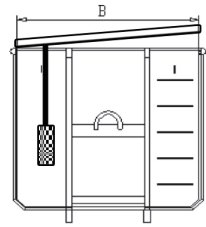

# Abrollcontainer mit Deckel

ABROLLMULDEN

|    | 28 m <sup>3</sup> | 30 m <sup>3</sup> | 32 m <sup>3</sup> | 36 m <sup>3</sup> |
|----|-------------------|-------------------|-------------------|-------------------|
| L  | 6200 mm           | 6500 mm           | 6650 mm           | 6750 mm           |
| Li | 5900 mm           | 6200 mm           | 6450 mm           | 6500 mm           |
| H  | 2500 mm           | 2500 mm           | 2500 mm           | 2600 mm           |
| Hi | 2100 mm           | 2100 mm           | 2150 mm           | 2300 mm           |
| B  | 2500 mm           | 2500 mm           | 2500 mm           | 2500 mm           |
| Bi | 2250 mm           | 2250 mm           | 2300 mm           | 2300 mm           |