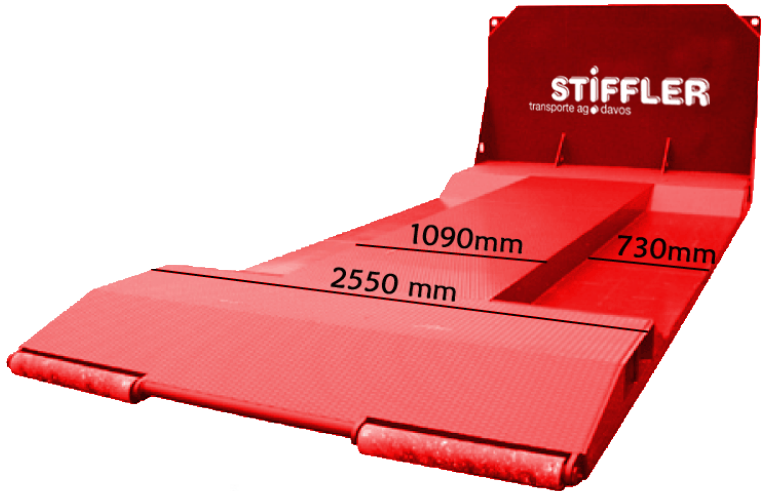

# Transportplattform

ABROLLMULDEN

L	6000 mm
A	900 mm
A1	3600 mm
B	2550mm
	Max. Maschinenhöhe 2500 mm

**STIFFLER**  
transporte ag • davos