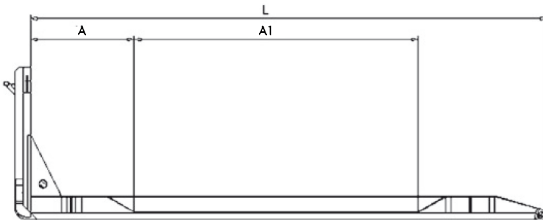

# Transportplattform

ABROLLMULDEN

L	6000 mm
A	900 mm
A1	3600 mm
B	2550mm
	Max. Maschinenhöhe 2500 mm

**STIFFLER**  
transporte ag • davos