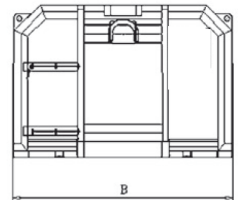

# Transportplattform

ABROLLMULDEN

L	6000 mm
A	900 mm
A1	3600 mm
B	2550mm
	Max. Maschinenhöhe 2500 mm

**STIFFLER**  
transporte ag • davos